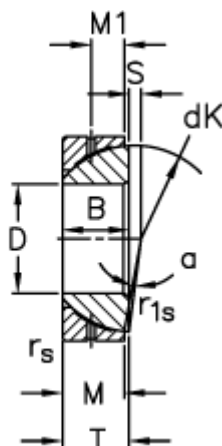

Varenummer: 03509070
 Beskrivelse: Fluro Ledleje GE 70SX

Mål

A	= 110 0 -0,018	rs, r1s min	= 1.1
B	= 25	S	= 7.2
D	= 70 0 -0,015	Statisk belastning C0 (kN)	= 1040
dK	= 102	T	= 25 +0,25 -0,50
Dynamisk belastning C (kN)	= 208	Vægt	= 1040
Kipvinkel	= 2		
M	= 23		
M1	= 12.5		